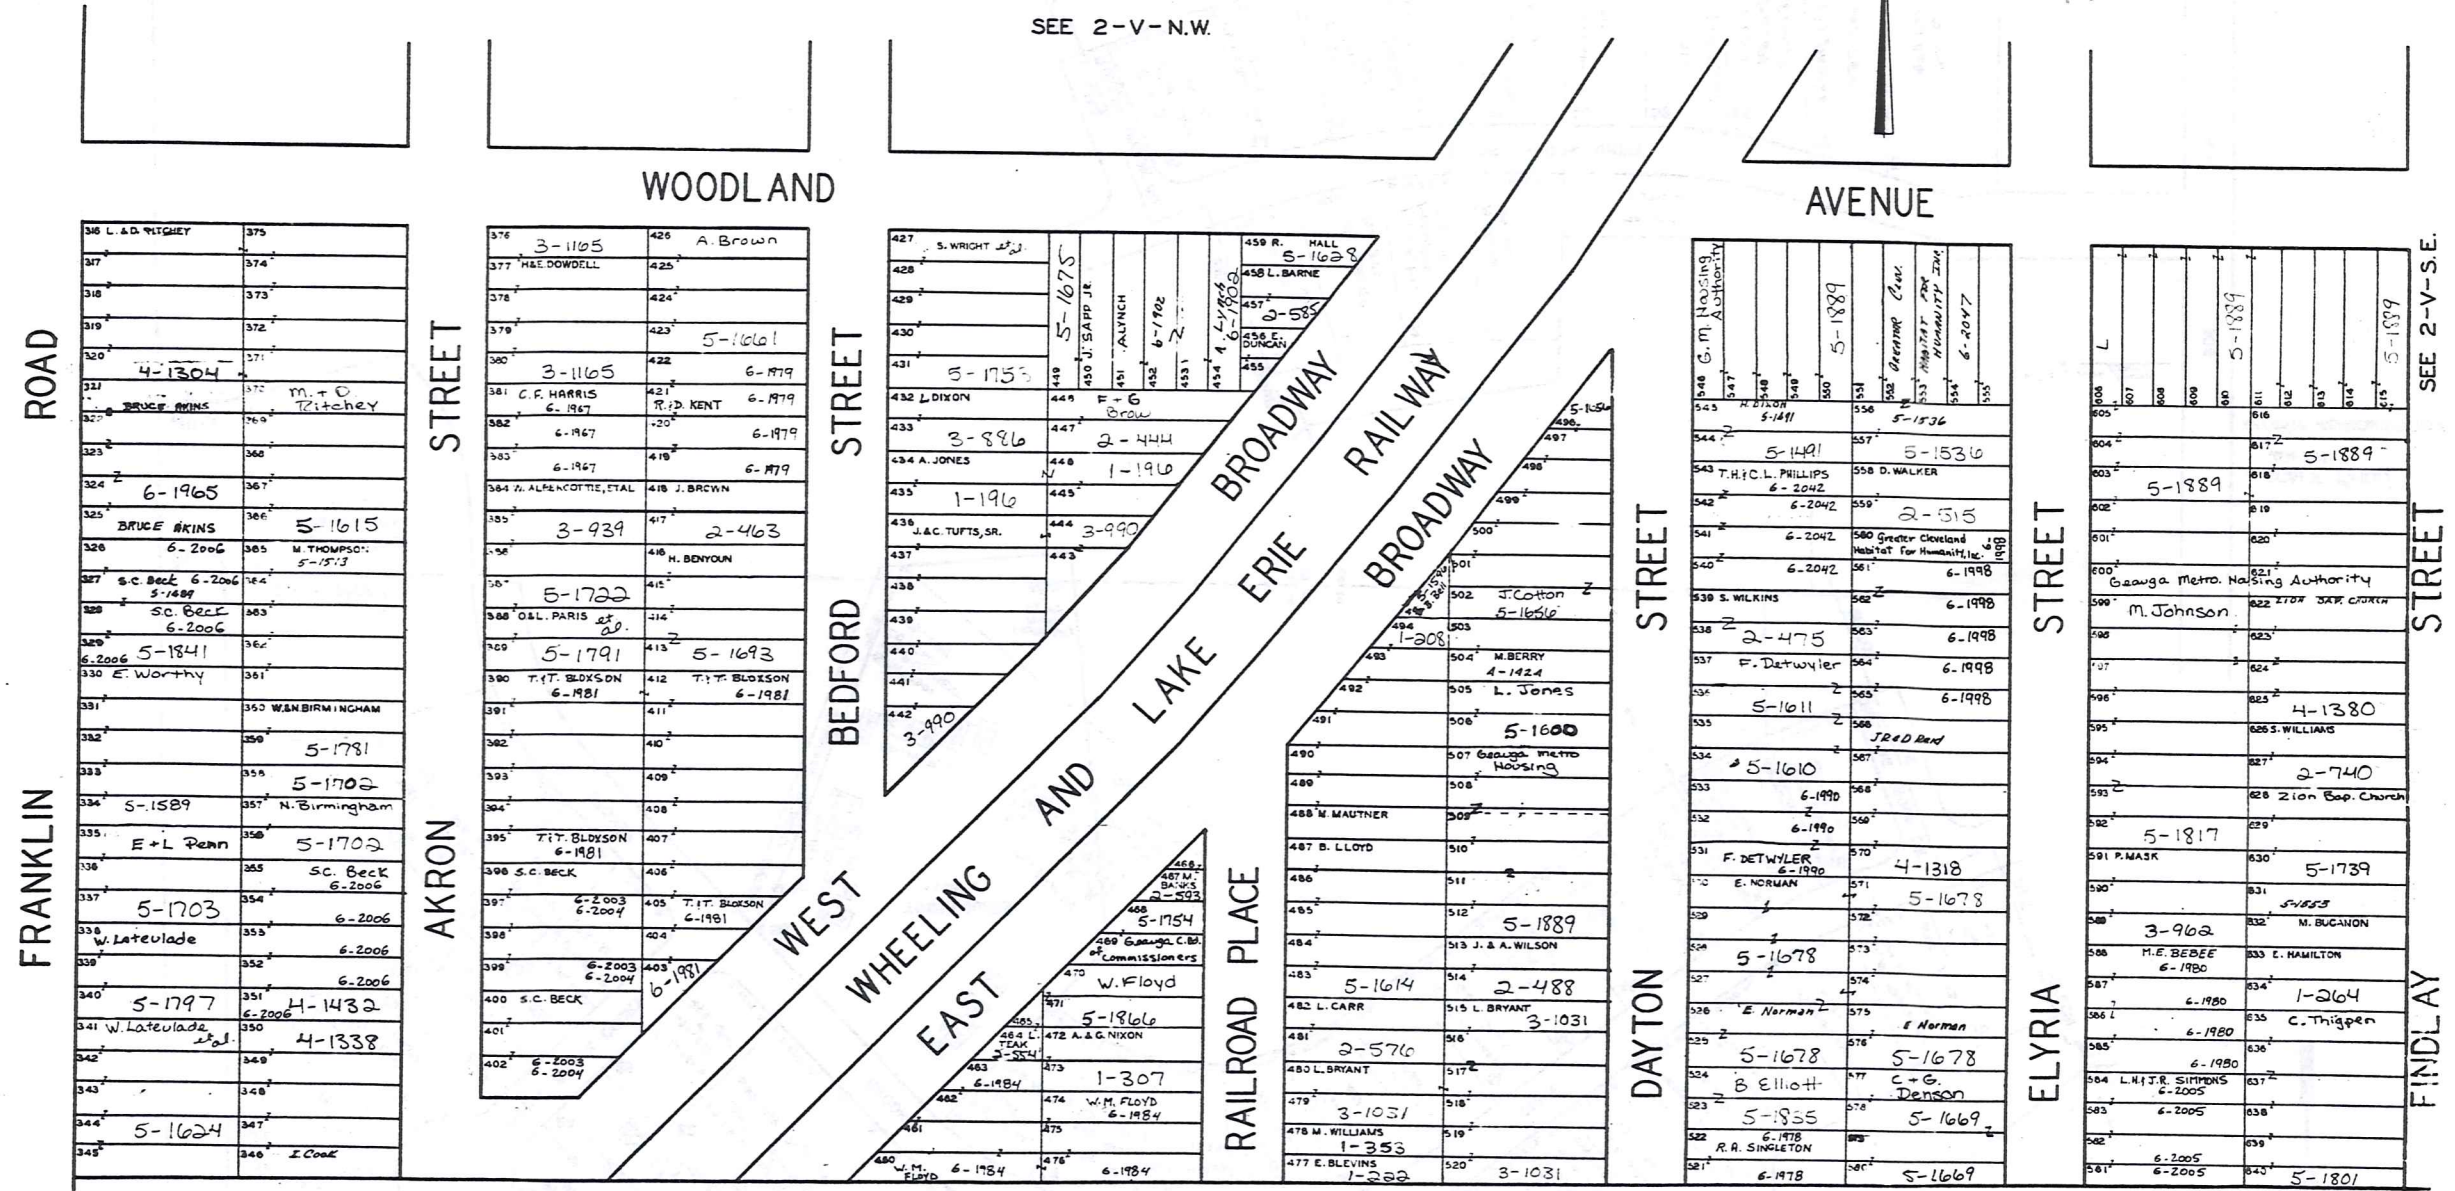

CHAGRIN FALLS PARK SUBDIVISION
PART OF LOT NO. 47 TRACT I BAINBRIDGE TOWNSHIP
S.E. PART LOTS 841 TO 960
REG. OF PLATS VOL. I PAGE 60

SEE 2-V-N.E.

SEE 2-V-S.W.

FINDLAY STREET		GENEVA STREET		HURON STREET		KENT STREET		LORAIN STREET		MEDINA STREET	
865		875		885		895		905		915	
864		874		884		894		904		914	
863		873		883		893		903		913	
862		872		882		892		902		912	
861		871		881		891		901		911	
860		870		880		890		900		910	
859		869		879		889		899		909	
858		868		878		888		898		908	
857		867		877		887		897		907	
856		866		876		886		896		906	
855		865		875		885		895		905	
854		864		874		884		894		904	
853		863		873		883		893		903	
852		862		872		882		892		902	
851		861		871		881		891		901	
850		860		870		880		890		900	
849		859		869		879		889		899	
848		858		868		878		888		898	
847		857		867		877		887		897	
846		856		866		876		886		896	
845		855		865		875		885		895	
844		854		864		874		884		894	
843		853		863		873		883		893	
842		852		862		872		882		892	
841		851		861		871		881		891	

RELATIVE REPRESENTATION

2-V-S.E.

CHAGRIN FALLS PARK SUBDIVISION
PART OF LOT NO. 47 TRACT I BAINBRIDGE TOWNSHIP
S.W. PART LOTS 316 TO 640
REC. OF PLATS VOL. I PAGE 60

SCALE 1 INCH = 50 FEET

JAN. 1, 1991

SEE 2-V-N.W.

RELATIVE REPRESENTATION

55
2-V_{SW}