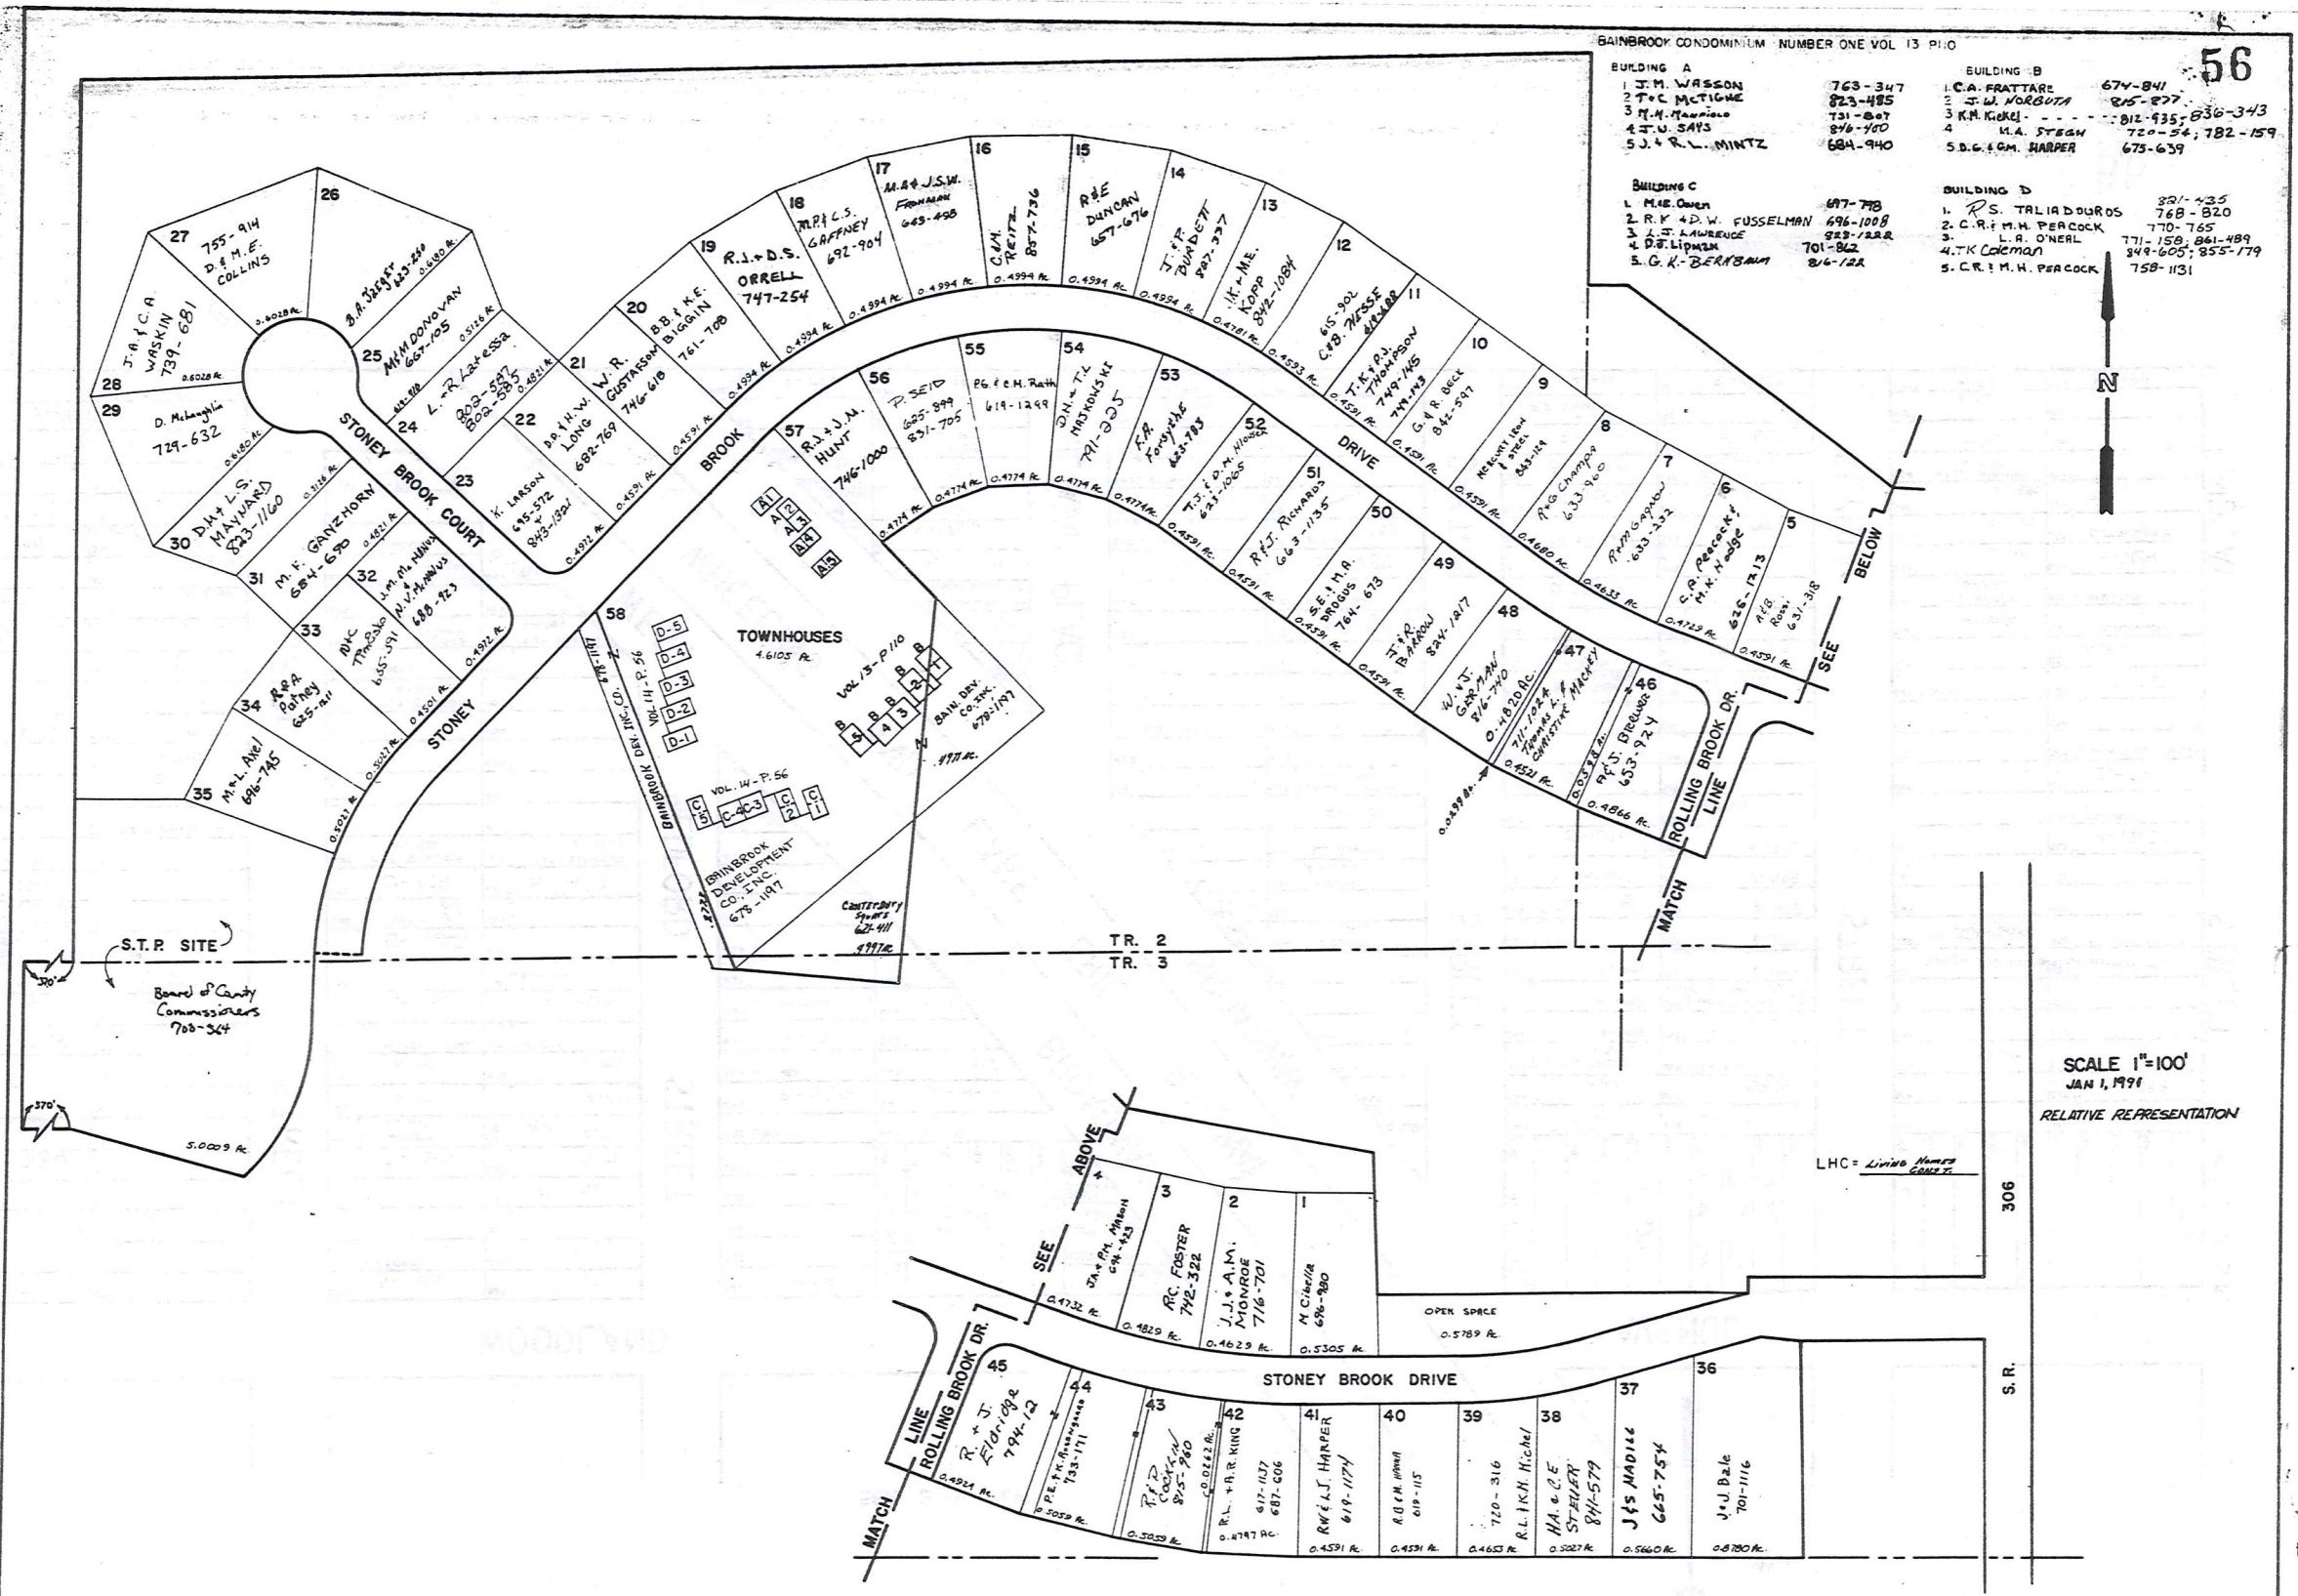

BUILDING A		BUILDING B	
1. M. WASSON	763-347	1. C.A. FRATTARE	674-841
2. T.C. MCTIGHE	823-485	2. J.W. FORBOTH	65-877
3. M.H. MARSHALL	731-887	3. K.M. KIRBY	812-935; 836-343
4. T.U. SAYS	846-400	4. M.A. STESH	720-54; 782-159
5. J. & R.L. MINTZ	684-940	5. D.G. & C.M. HARPER	675-639

BUILDING C		BUILDING D	
1. M.E. OWEN	697-778	1. R.S. TALIA DOURDS	851-435
2. R.K. & D.W. FUSSELMAN	696-1008	2. C.R. & M.H. PERCOCK	768-820
3. J.T. LAWRENCE	928-1222	3. L.A. O'NEAL	770-765
4. B. LIPMAN	701-822	4. T.K. COLEMAN	771-158; 861-489
5. C.K. BERNBAM	816-122	5. C.R. & M.H. PERCOCK	849-605; 855-179

SCALE 1"=100'
JAN 1, 1991
RELATIVE REPRESENTATION

VOL. 10-PG. 119

LIVING HOMES SUBDIVISION NUMBER ONE

2-W

* Inadequate description